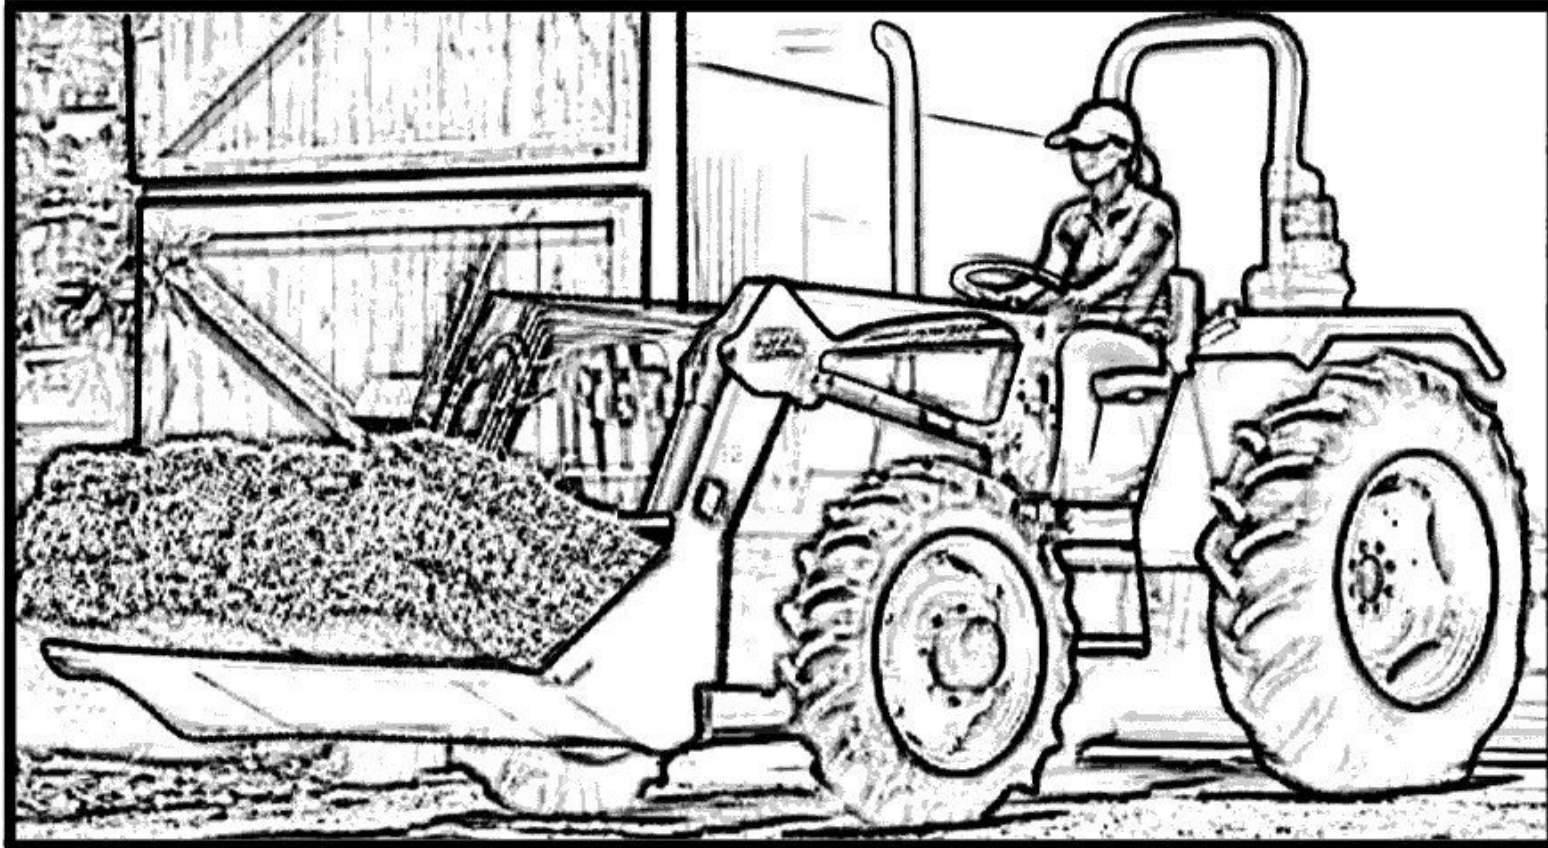

DEERE

UTILITY

5003