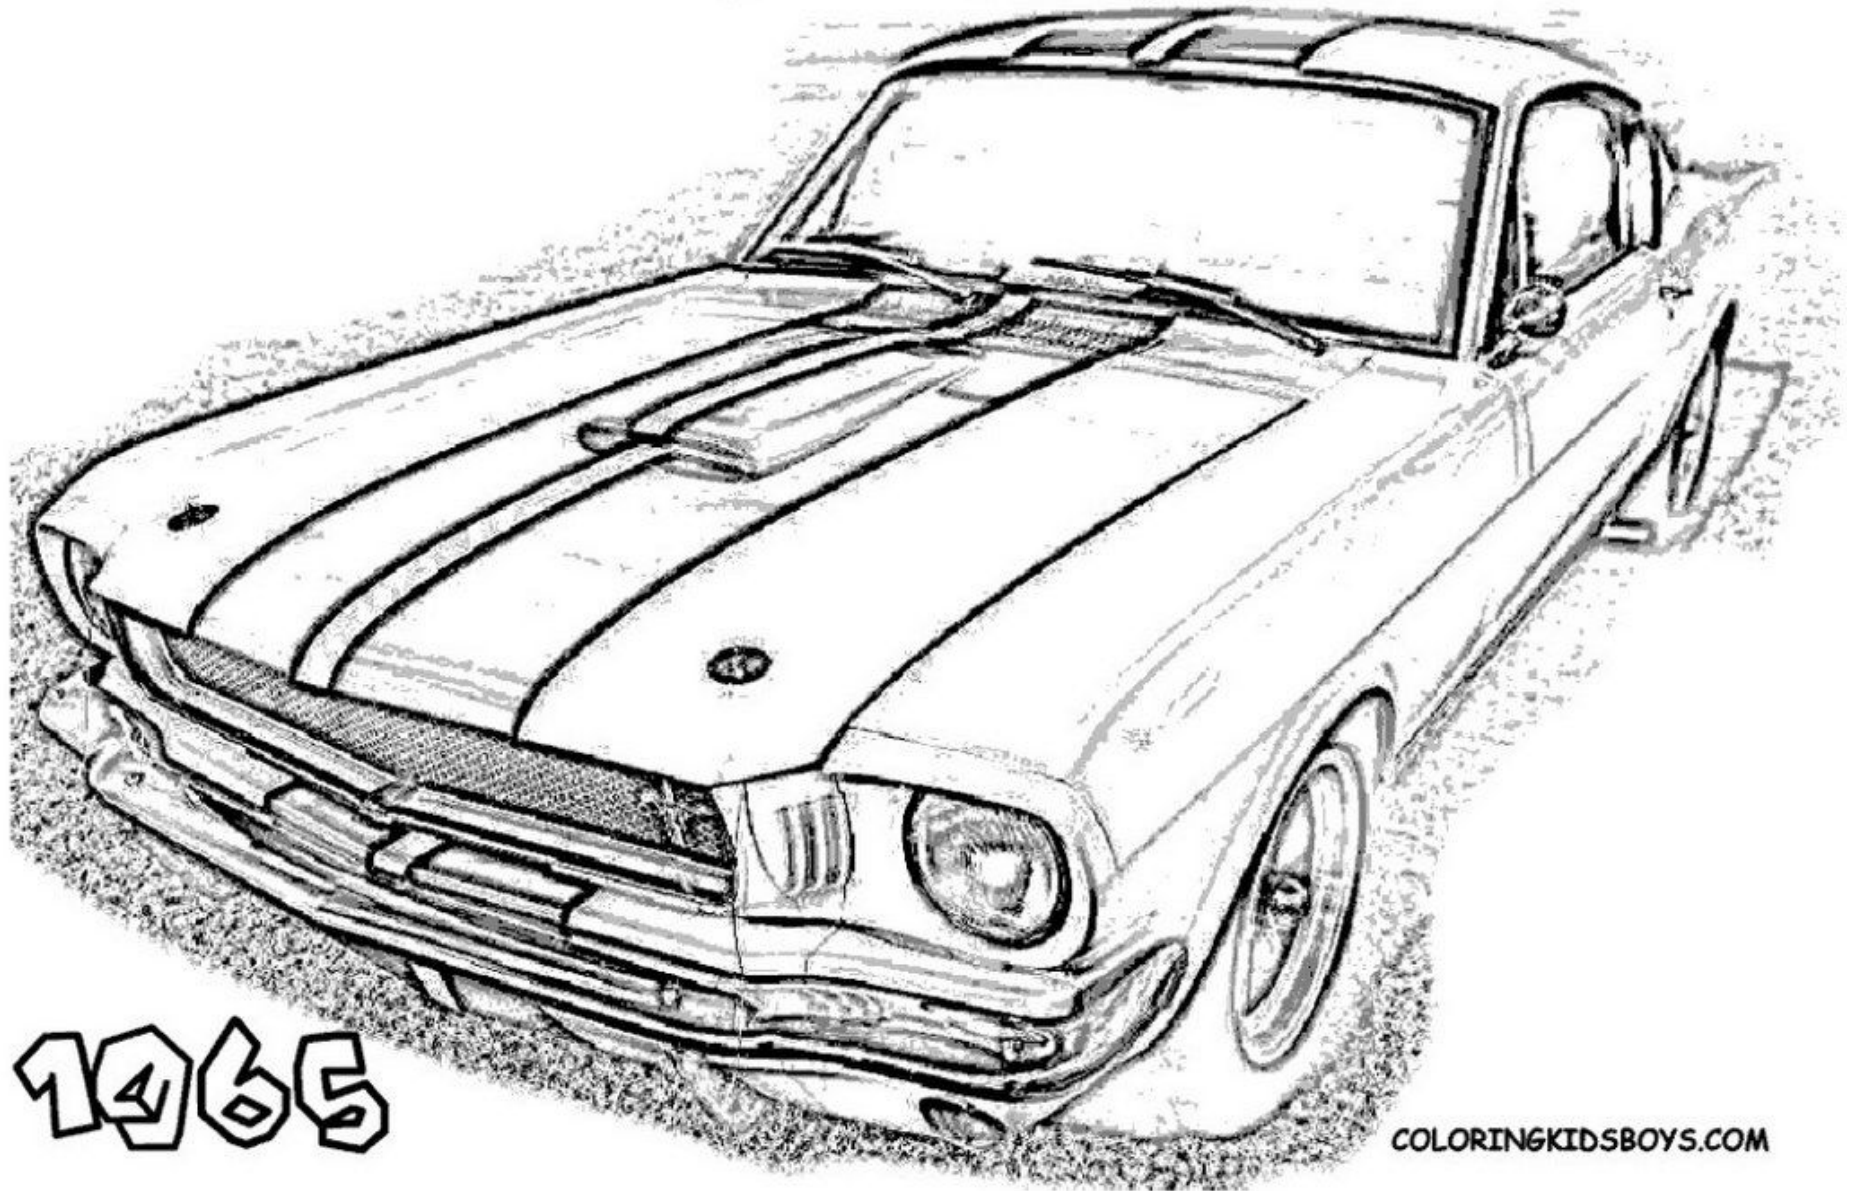

# AUSTANG GT350

1965

COLORINGKIDSBOYS.COM