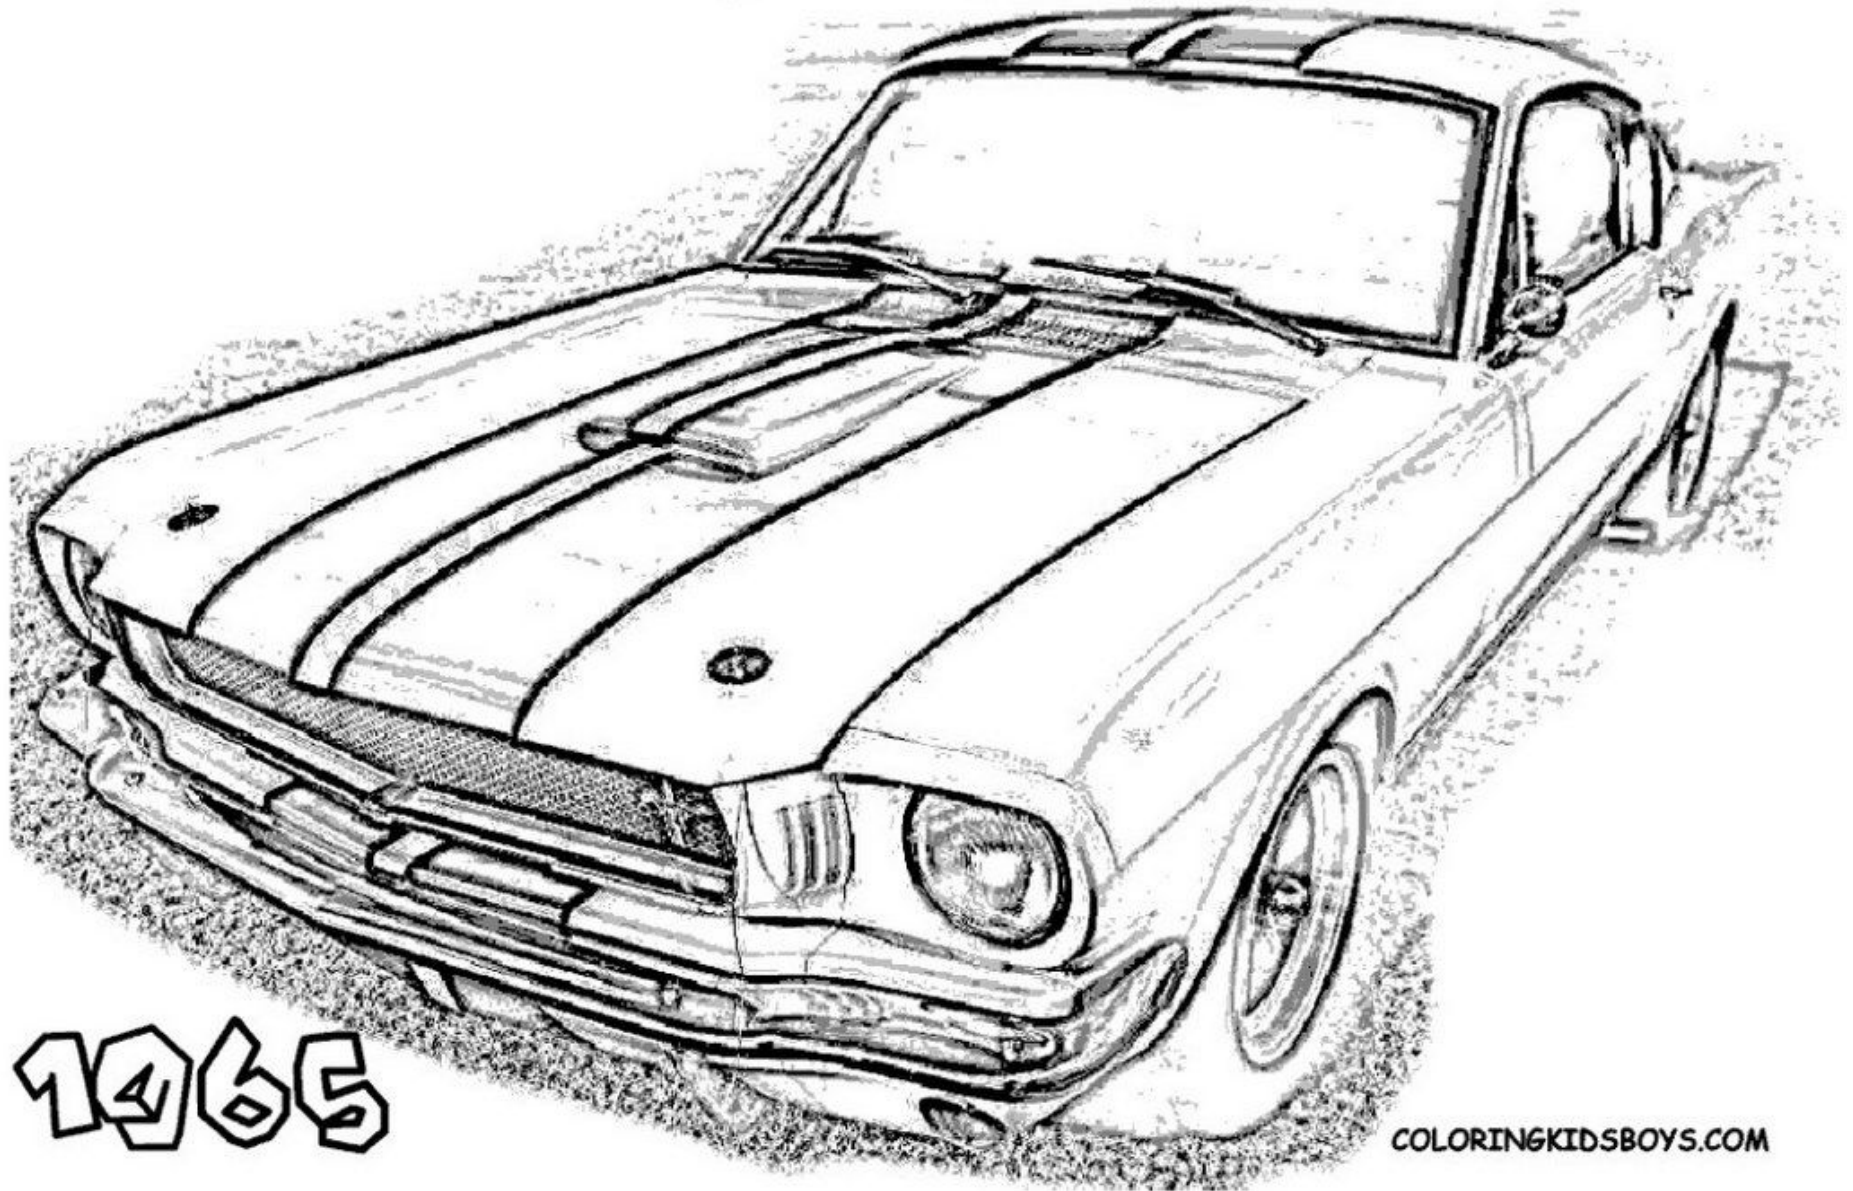

AUSTANG GT350

1965

COLORINGKIDSBOYS.COM