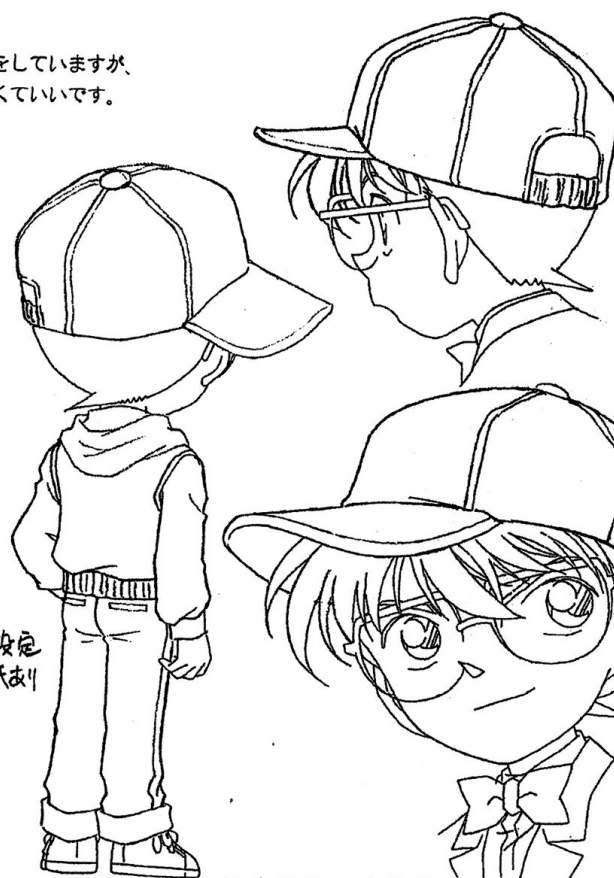

☆左手に時計型麻醉銃をしています、
使う時以外は見えなくていいです。

★ラケットの設定
別紙あり

#427・428
江戸川コナン (通学時の服装)